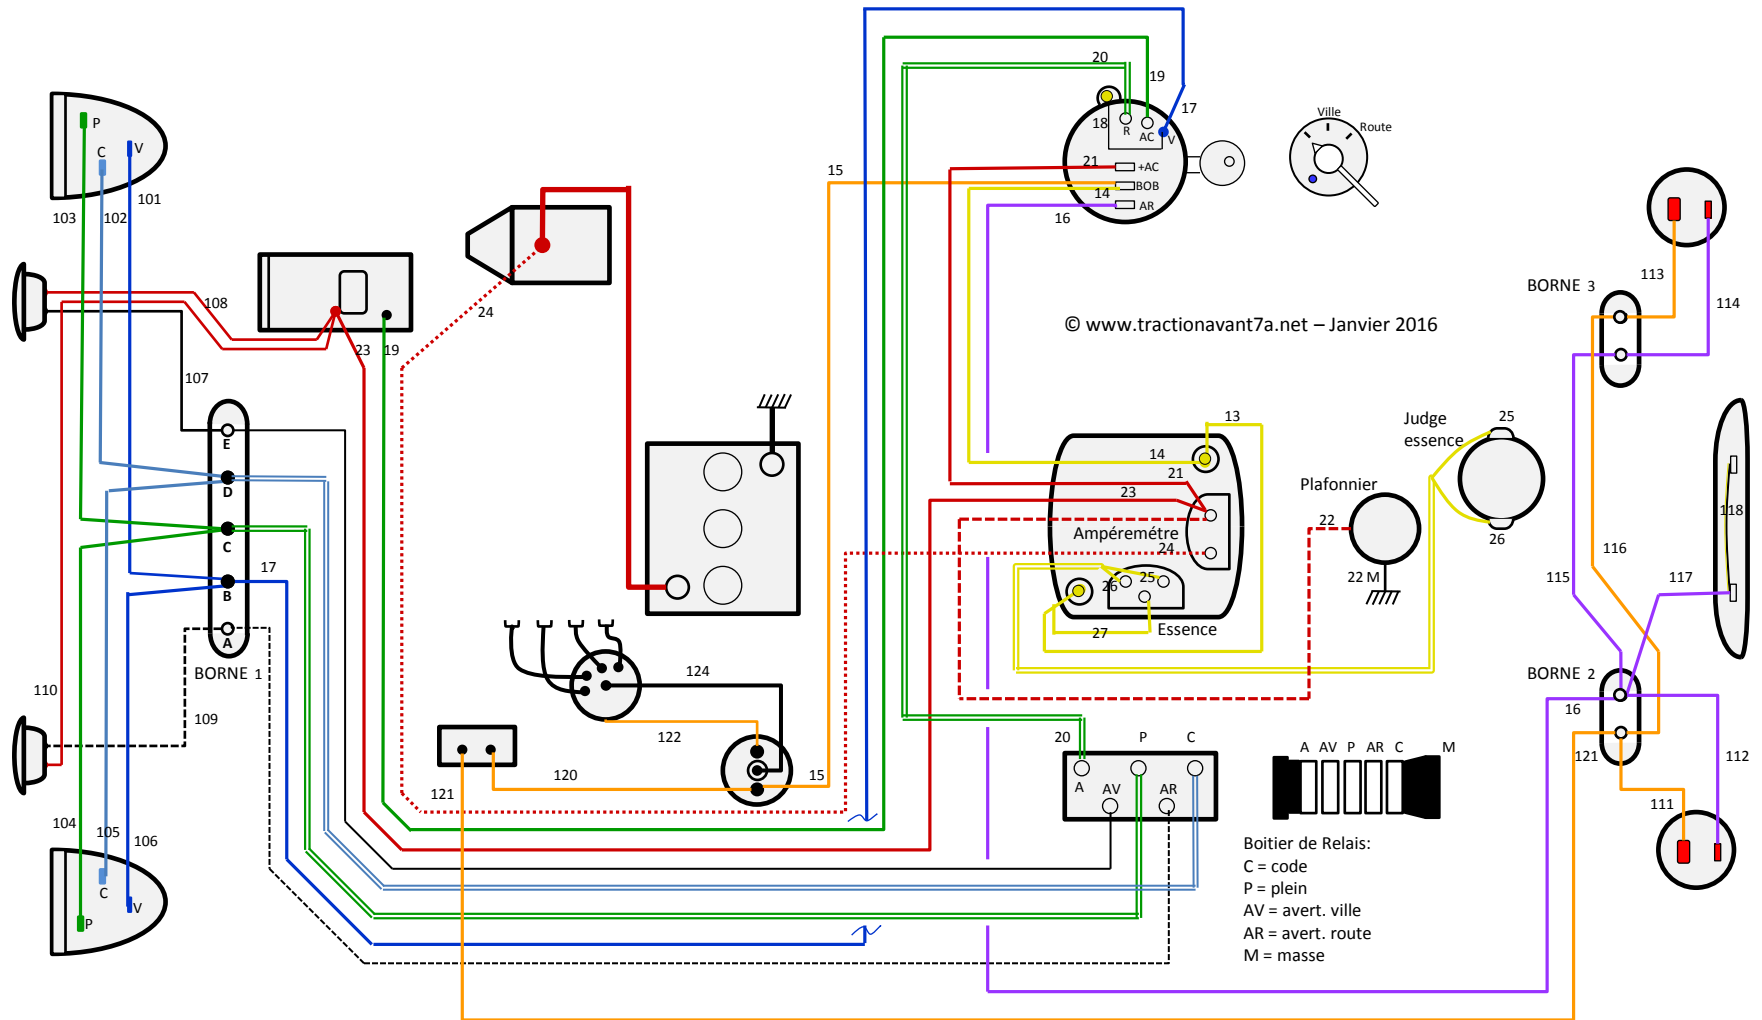

SCHÉMA ÉLECTRIQUE 7A

Mise à jour Janvier 2016

A noter: - câblage d'origine détecté dans la 7A n. série 1030.
 - les couleurs des câbles dans ce schéma sont choisis pour des raisons de clarté.
 - pour le détail du câblage et les couleurs des manchons sur cosses voir www.tractionavant7a.net/ref011_fr